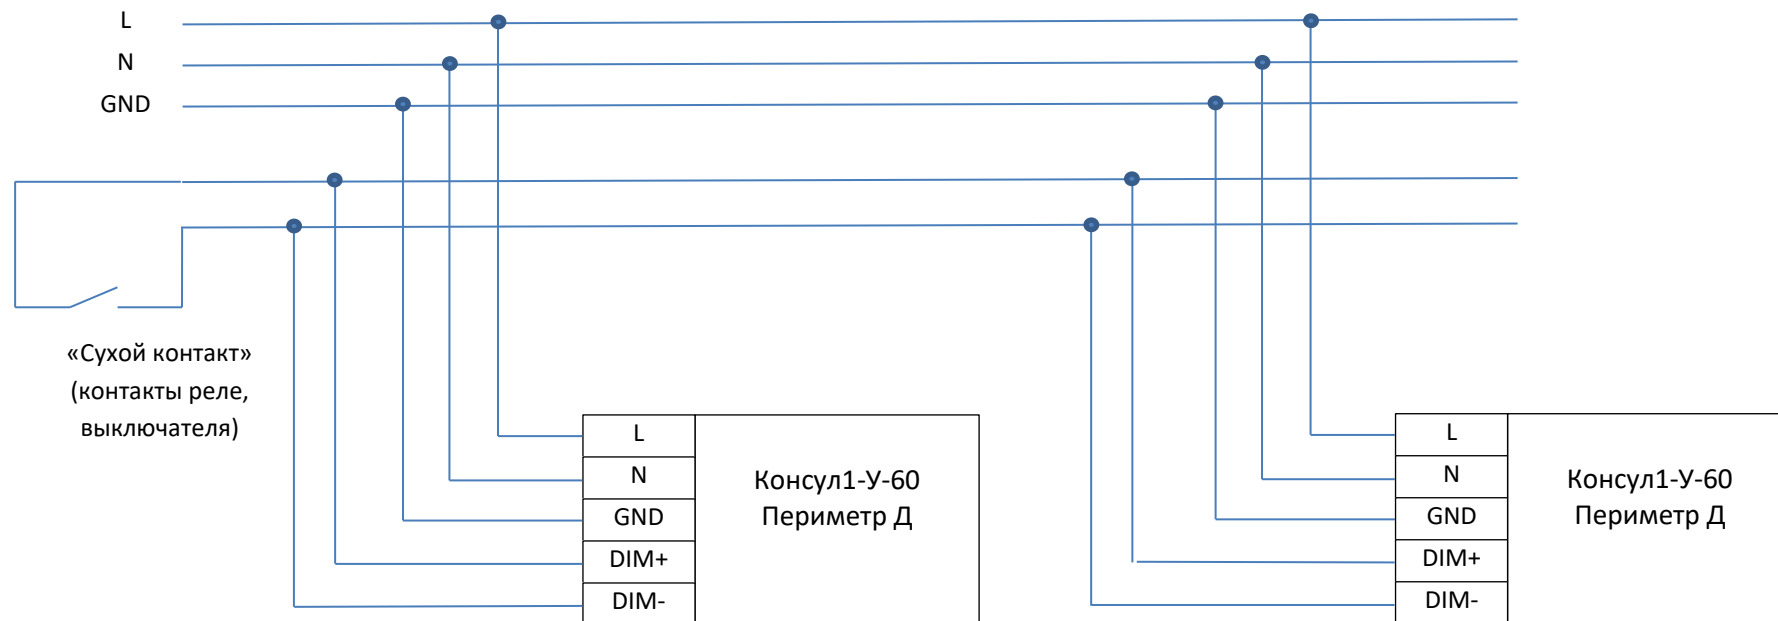

Схема подключения Консул 1-У-60 Периметр Д

При неподключенных контактах DIM+, DIM-
светильники работают на 100% мощности
(полярность подключения не имеет значения)